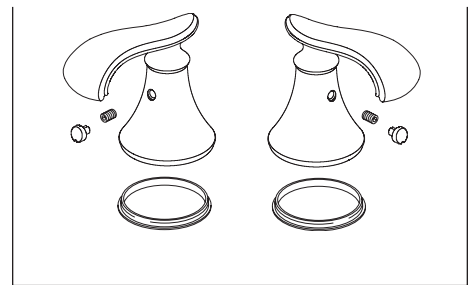

Models/Modelos/Modèles
T2797-LHP & T4797-LHP
 Series/Series/Seria
Cassidy™

Model / Modelo / Modèle T2797-LHP

Model / Modelo / Modèle T4797-LHP

H695▲
Handle Assembly (not included)
Ensamble de la manija (no incluido)
Manette (non inclus)

H697▲
Handle Assembly (not included)
Ensamble de la manija (no incluido)
Manette (non inclus)

H698▲
Handle Assembly (not included)
Ensamble de la manija (no incluido)
Manette (non inclus)

Contact your distributor for handle options/finishes.
 Comuníquese con su distribuidor para obtener opciones en el tipo de manija y acabados.
 Pour obtenir des renseignements sur les poignées, les finis livrables, veuillez communiquer avec votre distributeur.