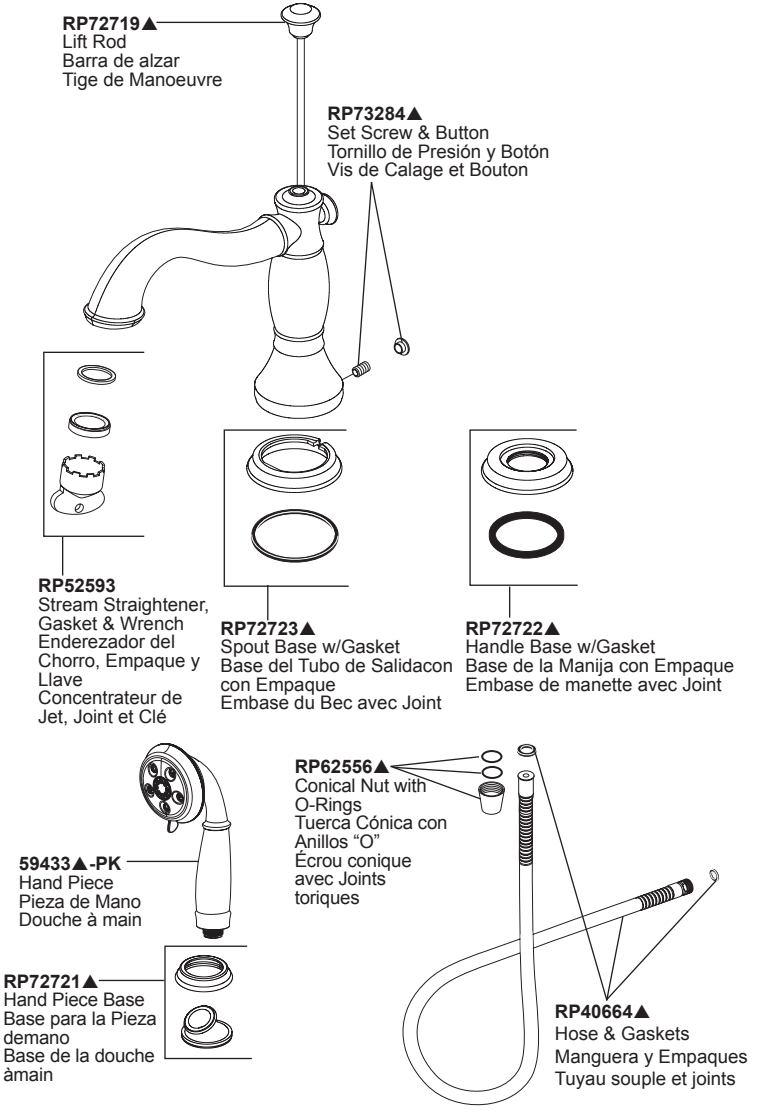

Models/Modelos/Modèles
T2797-LHP & T4797-LHP
 Series/Series/Seria
Cassidy™

Model / Modelo / Modèle T2797-LHP

Model / Modelo / Modèle T4797-LHP

H695▲
Handle Assembly (not included)
Ensamble de la manija (no incluido)
Manette (non inclus)

H697▲
Handle Assembly (not included)
Ensamble de la manija (no incluido)
Manette (non inclus)

H698▲
Handle Assembly (not included)
Ensamble de la manija (no incluido)
Manette (non inclus)

Contact your distributor for handle options/finishes.
 Comuníquese con su distribuidor para obtener opciones en el tipo de manija y acabados.
 Pour obtenir des renseignements sur les poignées, les finis livrables, veuillez communiquer avec votre distributeur.