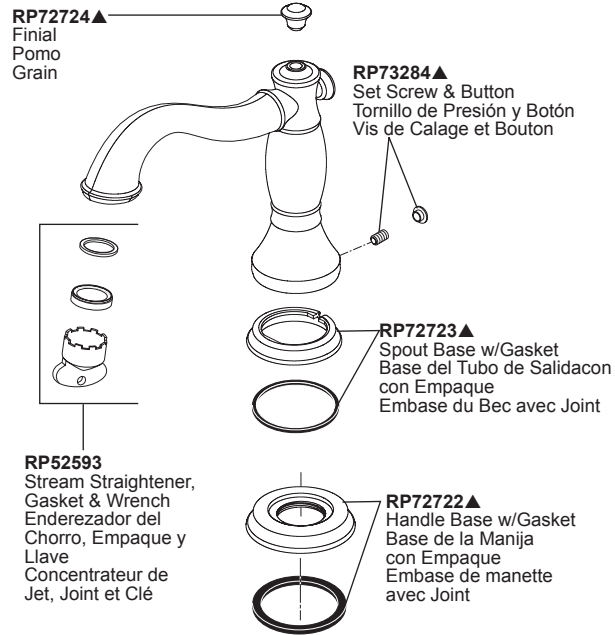

Models/Modelos/Modèles
T2797-LHP & T4797-LHP
 Series/Series/Seria
Cassidy™

Model / Modelo / Modèle T2797-LHP

Model / Modelo / Modèle T4797-LHP

H695▲
Handle Assembly (not included)
Ensamble de la manija (no incluido)
Manette (non inclus)

H697▲
Handle Assembly (not included)
Ensamble de la manija (no incluido)
Manette (non inclus)

H698▲
Handle Assembly (not included)
Ensamble de la manija (no incluido)
Manette (non inclus)

Contact your distributor for handle options/finishes.
 Comuníquese con su distribuidor para obtener opciones en el tipo de manija y acabados.
 Pour obtenir des renseignements sur les poignées, les finis livrables, veuillez communiquer avec votre distributeur.