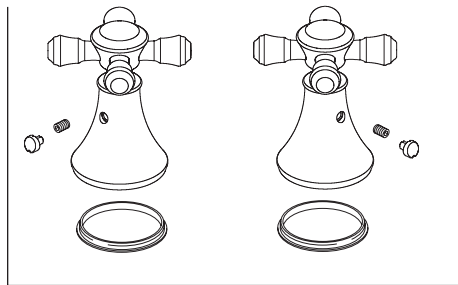

Models/Modelos/Modèles
T2797-LHP & T4797-LHP
 Series/Series/Seria
Cassidy™

Model / Modelo / Modèle T2797-LHP

Model / Modelo / Modèle T4797-LHP

H695▲
Handle Assembly (not included)
Ensamble de la manija (no incluido)
Manette (non inclus)

H697▲
Handle Assembly (not included)
Ensamble de la manija (no incluido)
Manette (non inclus)

H698▲
Handle Assembly (not included)
Ensamble de la manija (no incluido)
Manette (non inclus)

Contact your distributor for handle options/finishes.
 Comuníquese con su distribuidor para obtener opciones en el tipo de manija y acabados.
 Pour obtenir des renseignements sur les poignées, les finis livrables, veuillez communiquer avec votre distributeur.