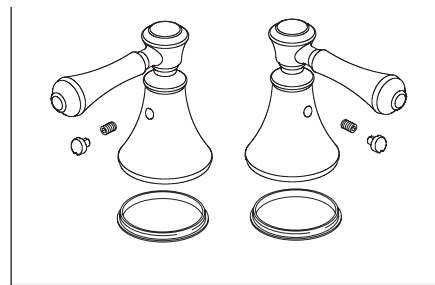

Models/Modelos/Modèles
T2797-LHP & T4797-LHP
 Series/Series/Seria
Cassidy™

Model / Modelo / Modèle T2797-LHP

Model / Modelo / Modèle T4797-LHP

H695▲
Handle Assembly (not included)
Ensamble de la manija (no incluido)
Manette (non inclus)

H697▲
Handle Assembly (not included)
Ensamble de la manija (no incluido)
Manette (non inclus)

H698▲
Handle Assembly (not included)
Ensamble de la manija (no incluido)
Manette (non inclus)

Contact your distributor for handle options/finishes.
 Comuníquese con su distribuidor para obtener opciones en el tipo de manija y acabados.
 Pour obtenir des renseignements sur les poignées, les finis livrables, veuillez communiquer avec votre distributeur.